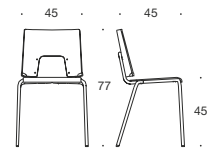

OP111-pöytien vakiomitat: 120x80 cm, 140x80 cm, 160x80 cm, 180x80 cm.

Stolarnas material (OT0017): stativ krom eller grå. Formpressad sits och rygg belagd med laminat (röd, blå, gul, vit, björk). Också med en klädd sittdyna.

Stolarnas material (OT0011): stativ krom eller målad grå. Formpressad sits och rygg, belagd med björk- eller färgad laminat (röd, blå, gul, vit). Naturfärgad björk eller betsad bok. Också med klädd sittdyna.

Tillbehör: glidknappar av filt, radkoppling och transportvagn.

Material OP111-bord: stativ i grå eller krom. Standardlaminat samt björkmönstrat laminat.

Standardmått OP111-bord: 120x80 cm, 140x80 cm, 160x80 cm, 180x80 cm.

Chair materials (OT0017): base chrome or painted grey. The form-pressed seat and backrest are coated by birch laminate (red, blue, yellow, white, birch pattern). Upholstered seat cushion also available.

Chair materials (OT0011): base chrome or painted grey. The form-pressed seat and backrest are coated by birch or coloured laminate (red, blue, yellow, white). Natural birch or stained beech. Upholstered seat cushion also available.

Accessories: felt glides, row connection and a storage trolley.

OP111 table materials: base chrome or painted grey. Standard laminates and laminates with birch pattern.

OP111 table standard sizes: 120x80 cm, 140x80 cm, 160x80 cm, 180x80 cm.

OT0017