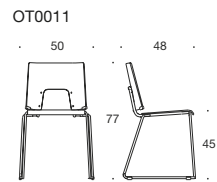

OP111-pöytien vakiomitat: 120x80 cm, 140x80 cm, 160x80 cm, 180x80 cm.

Stolarnas material (OT0017): stativ krom eller grå. Formpressad sits och rygg belagd med laminat (röd, blå, gul, vit, björk). Också med en klädd sittdyna.

Stolarnas material (OT0011): stativ krom eller målad grå. Formpressad sits och rygg, belagd med björk- eller färgad laminat (röd, blå, gul, vit). Naturfärgad björk eller betsad bok. Också med klädd sittdyna.

Tillbehör: glidknappar av filt, radkoppling och transportvagn.

Material OP111-bord: stativ i grå eller krom. Standardlaminat samt björkmönstrat laminat.

Standardmått OP111-bord: 120x80 cm, 140x80 cm, 160x80 cm, 180x80 cm.

Chair materials (OT0017): base chrome or painted grey. The form-pressed seat and backrest are coated by birch laminate (red, blue, yellow, white, birch pattern). Upholstered seat cushion also available.

Chair materials (OT0011): base chrome or painted grey. The form-pressed seat and backrest are coated by birch or coloured laminate (red, blue, yellow, white). Natural birch or stained beech. Upholstered seat cushion also available.

Accessories: felt glides, row connection and a storage trolley.

OP111 table materials: base chrome or painted grey. Standard laminates and laminates with birch pattern.

OP111 table standard sizes: 120x80 cm, 140x80 cm, 160x80 cm, 180x80 cm.

OT0017